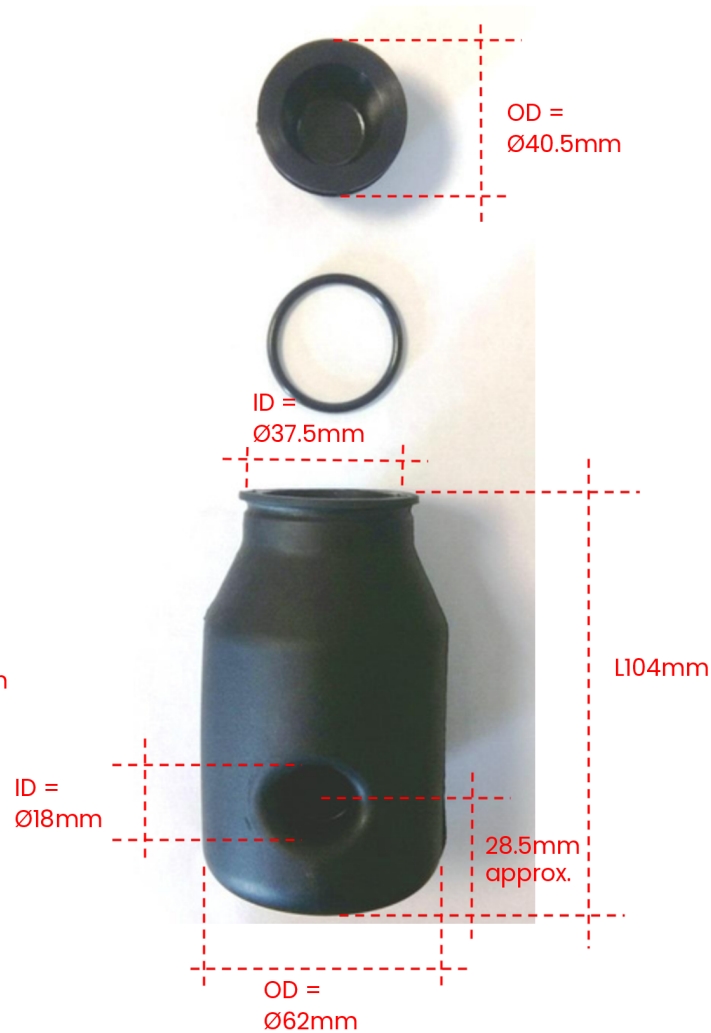

Pallet Truck Oil Reservoir Identifier

Jungheinrich/ MiC-TM2000/ AM2000/
Challenger 2000/ HU25:

CBG111/ "Chinese German Style":

Pramac GS Basic/ GS Pro/
GS Premium:

+44 (0)28 9344 0526

info@bcfhandling.com

bcfhandling.com